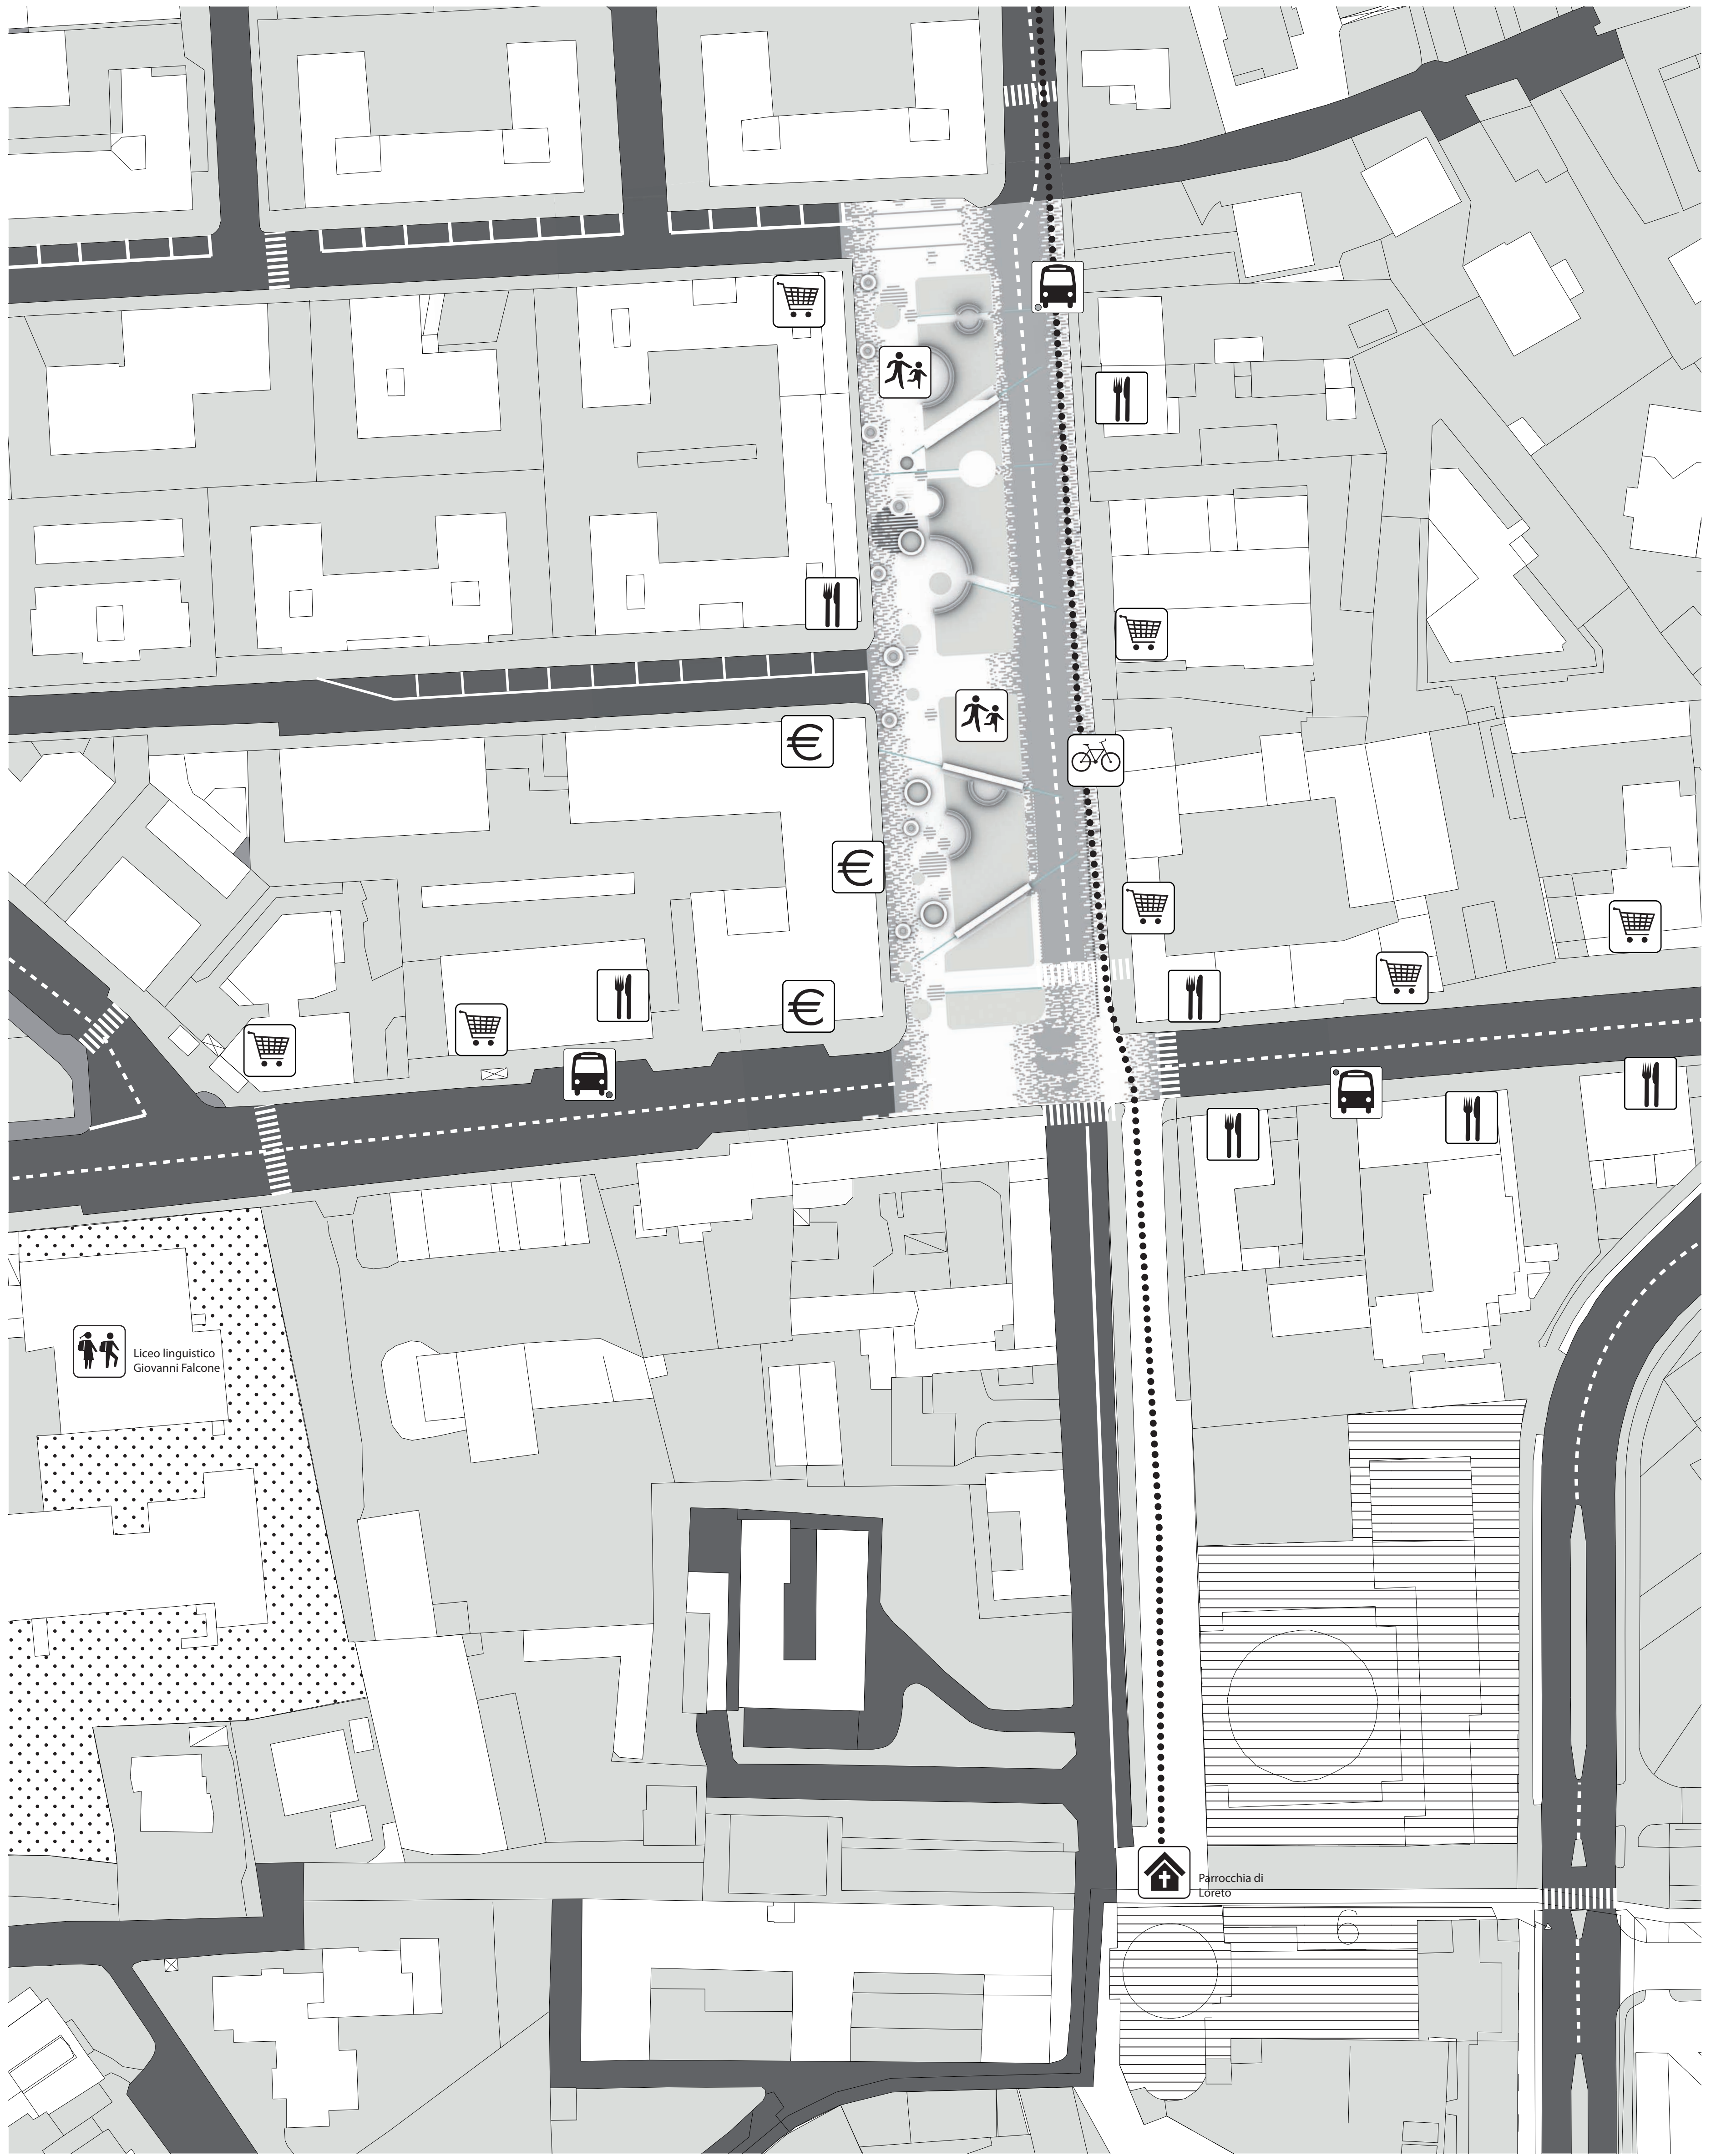

Piazza Rinascimento nel contesto urbano
planimetria scala 1:500