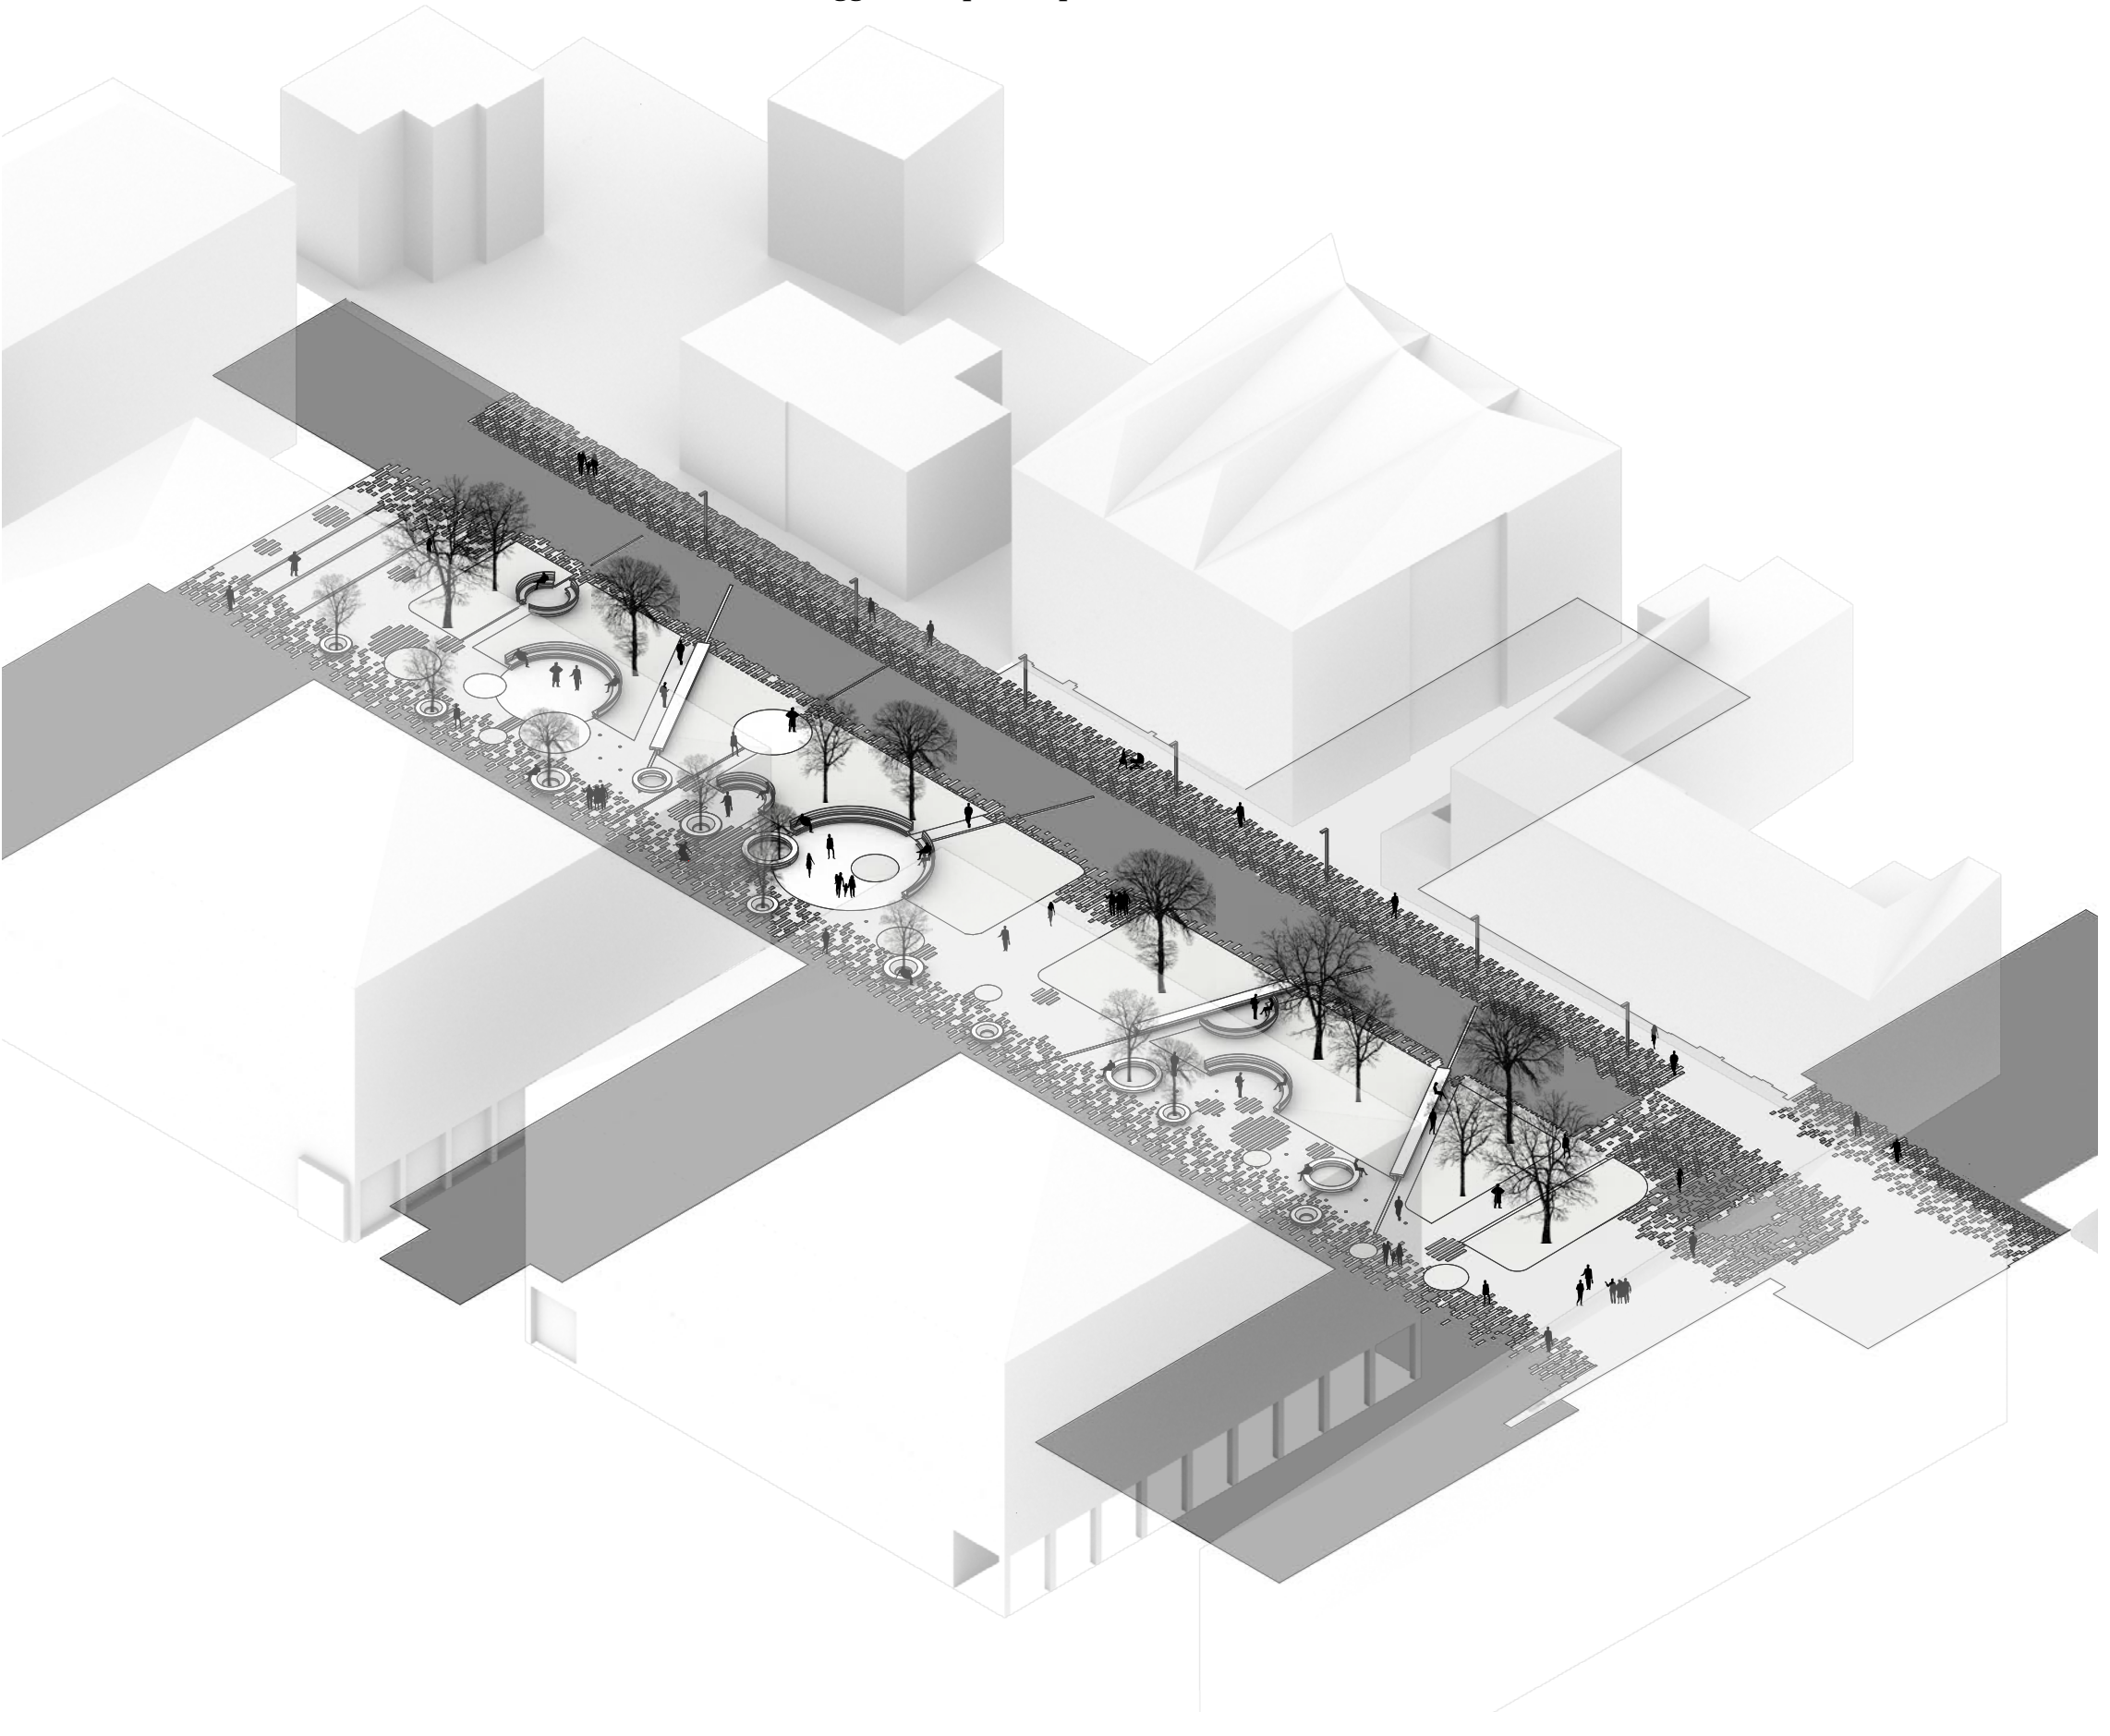

Piazza Risorgimento