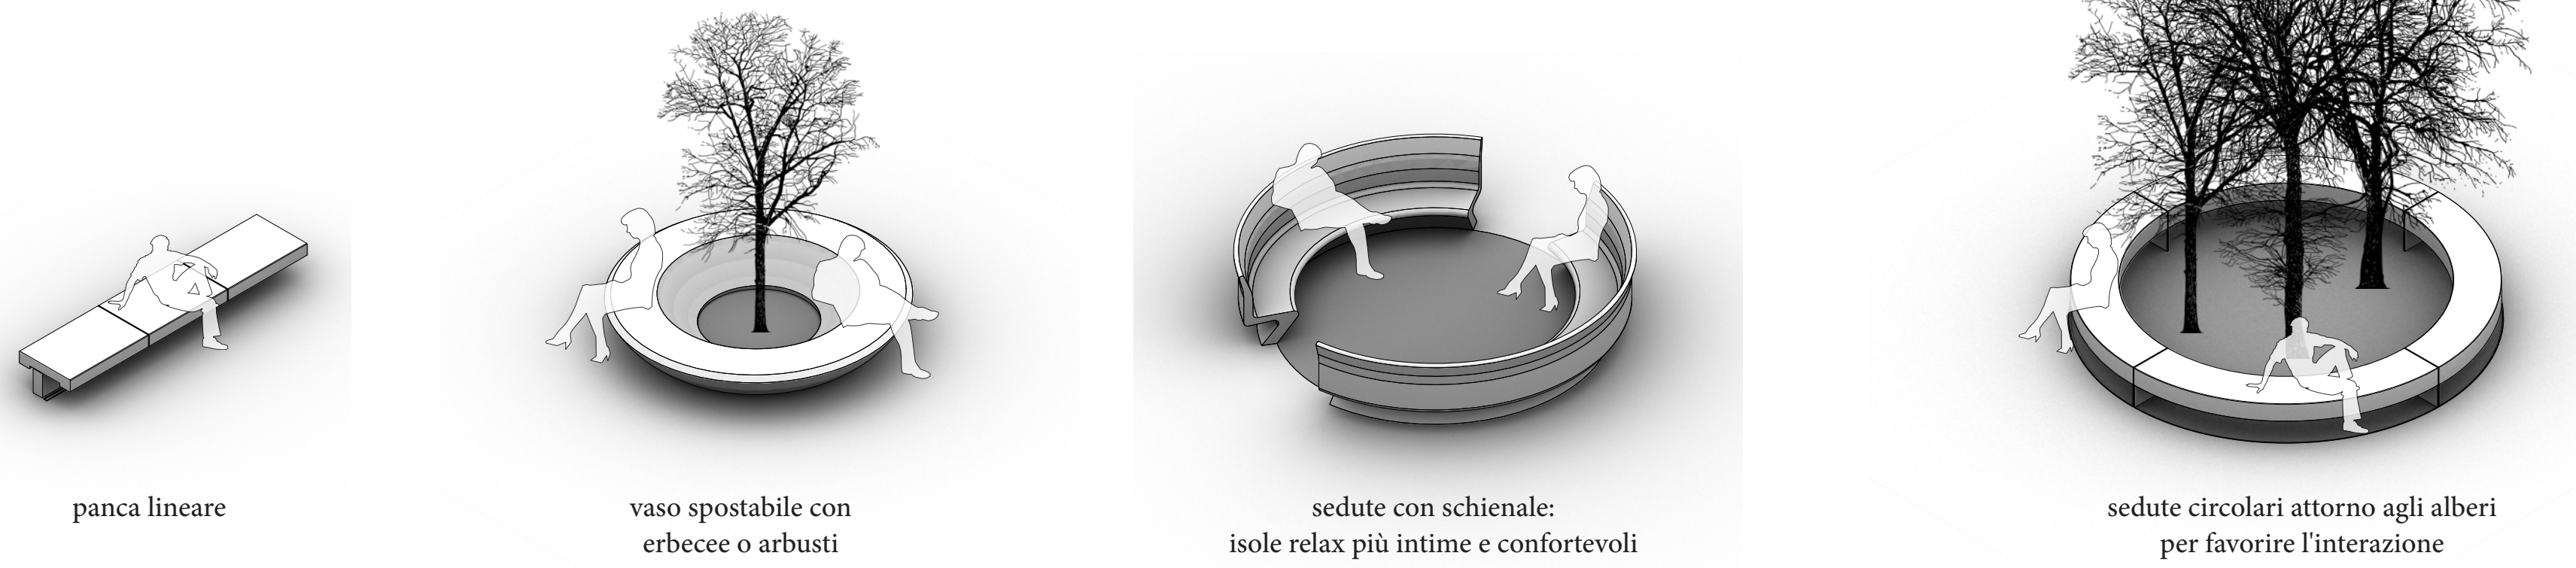

Tipologie e varietà di sedute della piazza