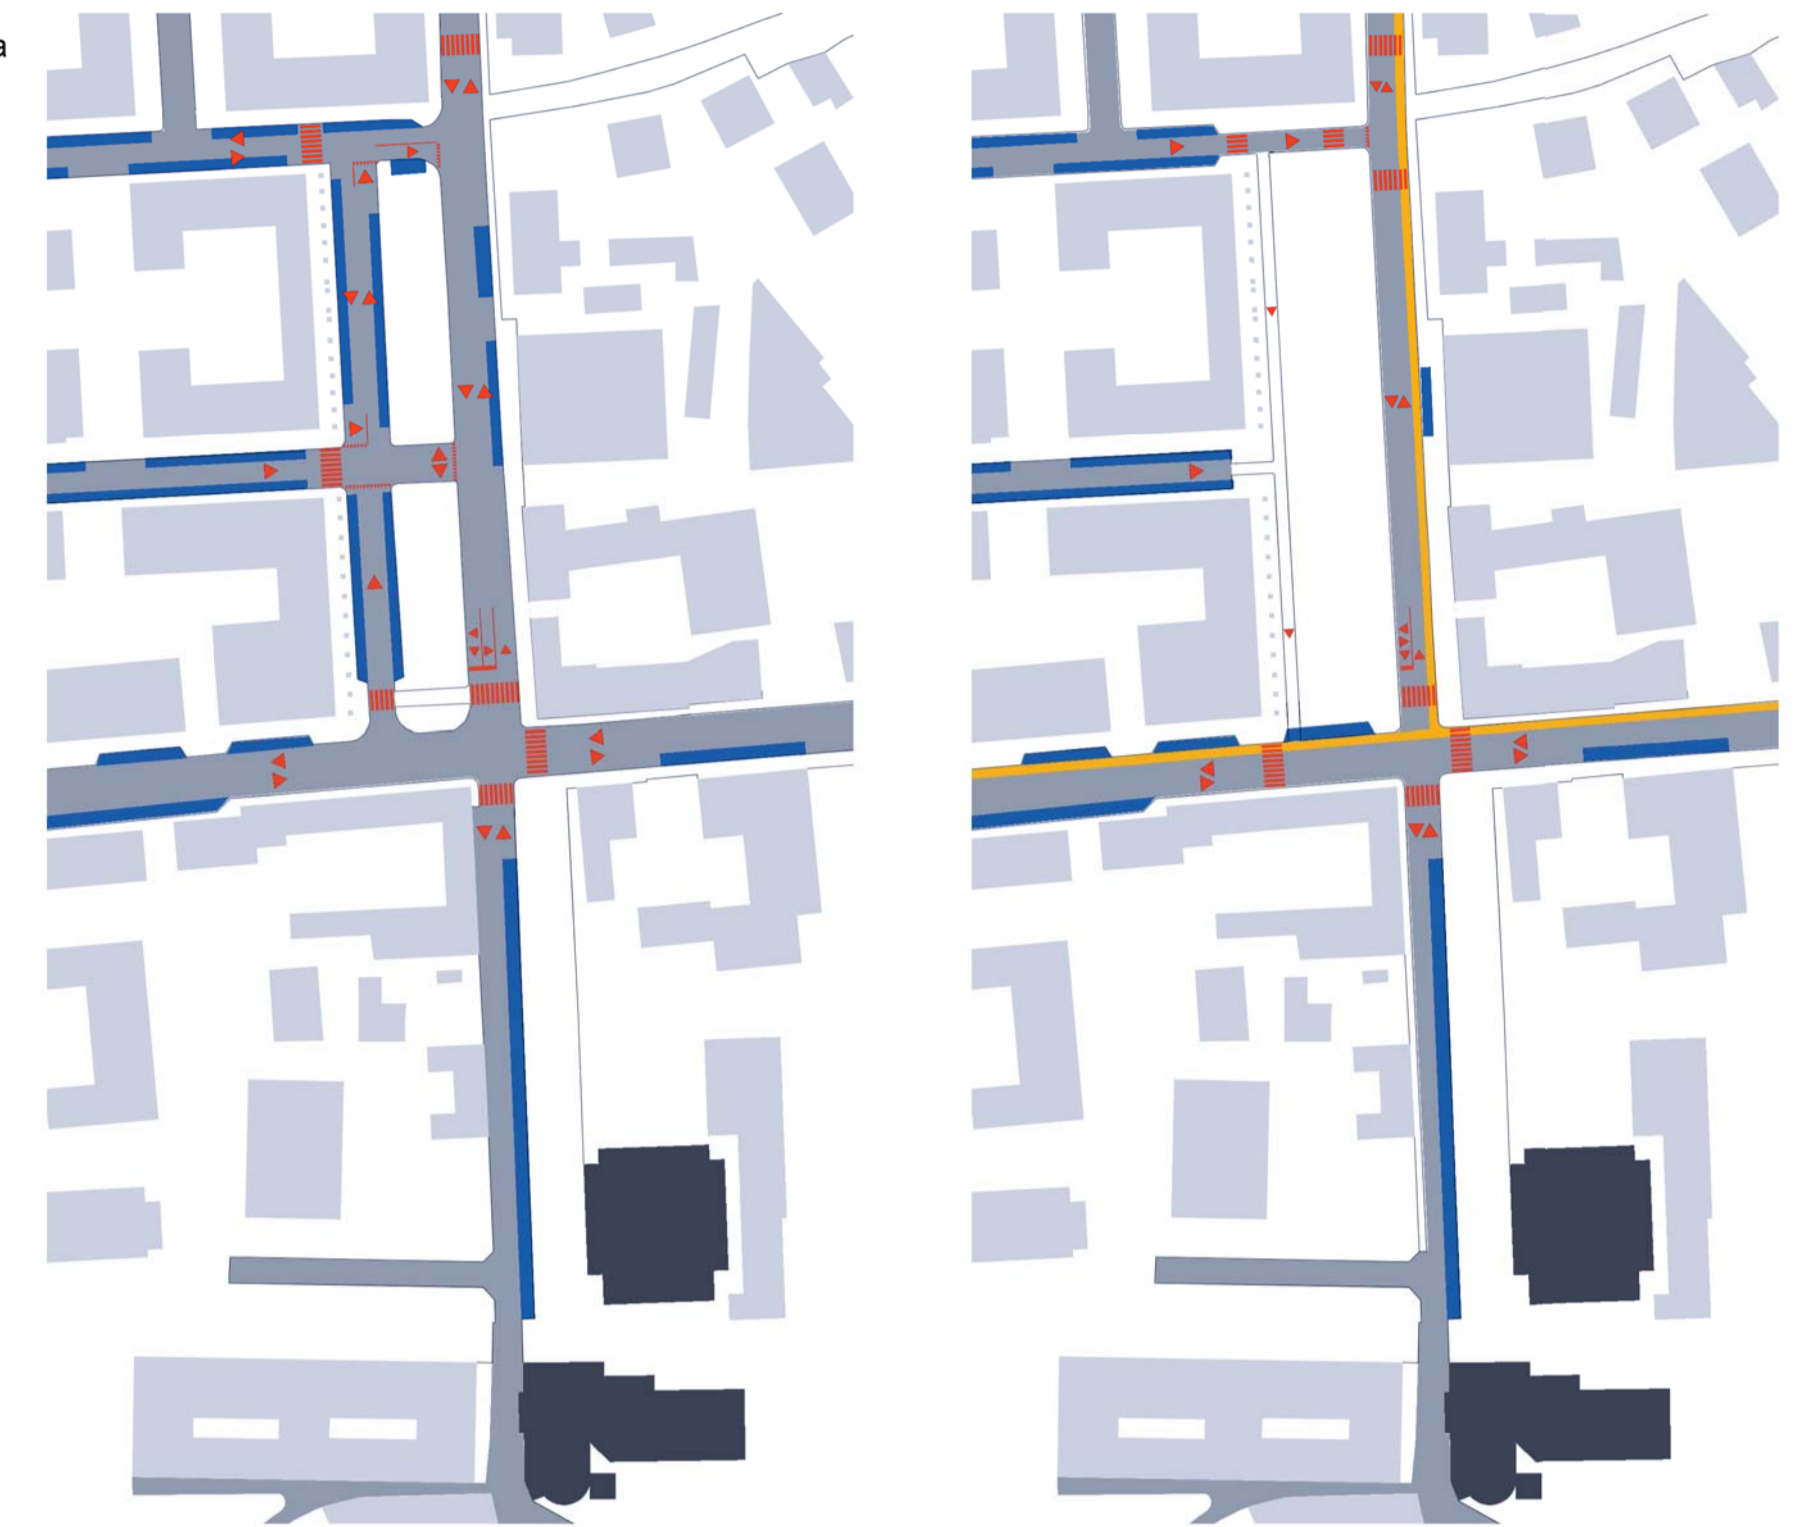

Vista assonometrica

Planimetria generale planivolumetrica - Scala 1/500

Profilo ambientale BB - scala 1/500

Profilo ambientale CC - scala 1/500

Profilo ambientale AA - scala 1/500

- Percorsi e aree pedonali
- Edifici
- Monumenti e luoghi di culto

Schema dello spazio pubblico (prima e dopo)

- Aree di sosta e fermata
- Pista ciclabile
- ▶ Senso di marcia

Schema della circolazione stradale (prima e dopo)

- Aiuole
- Albero

Schema del verde (prima e dopo)