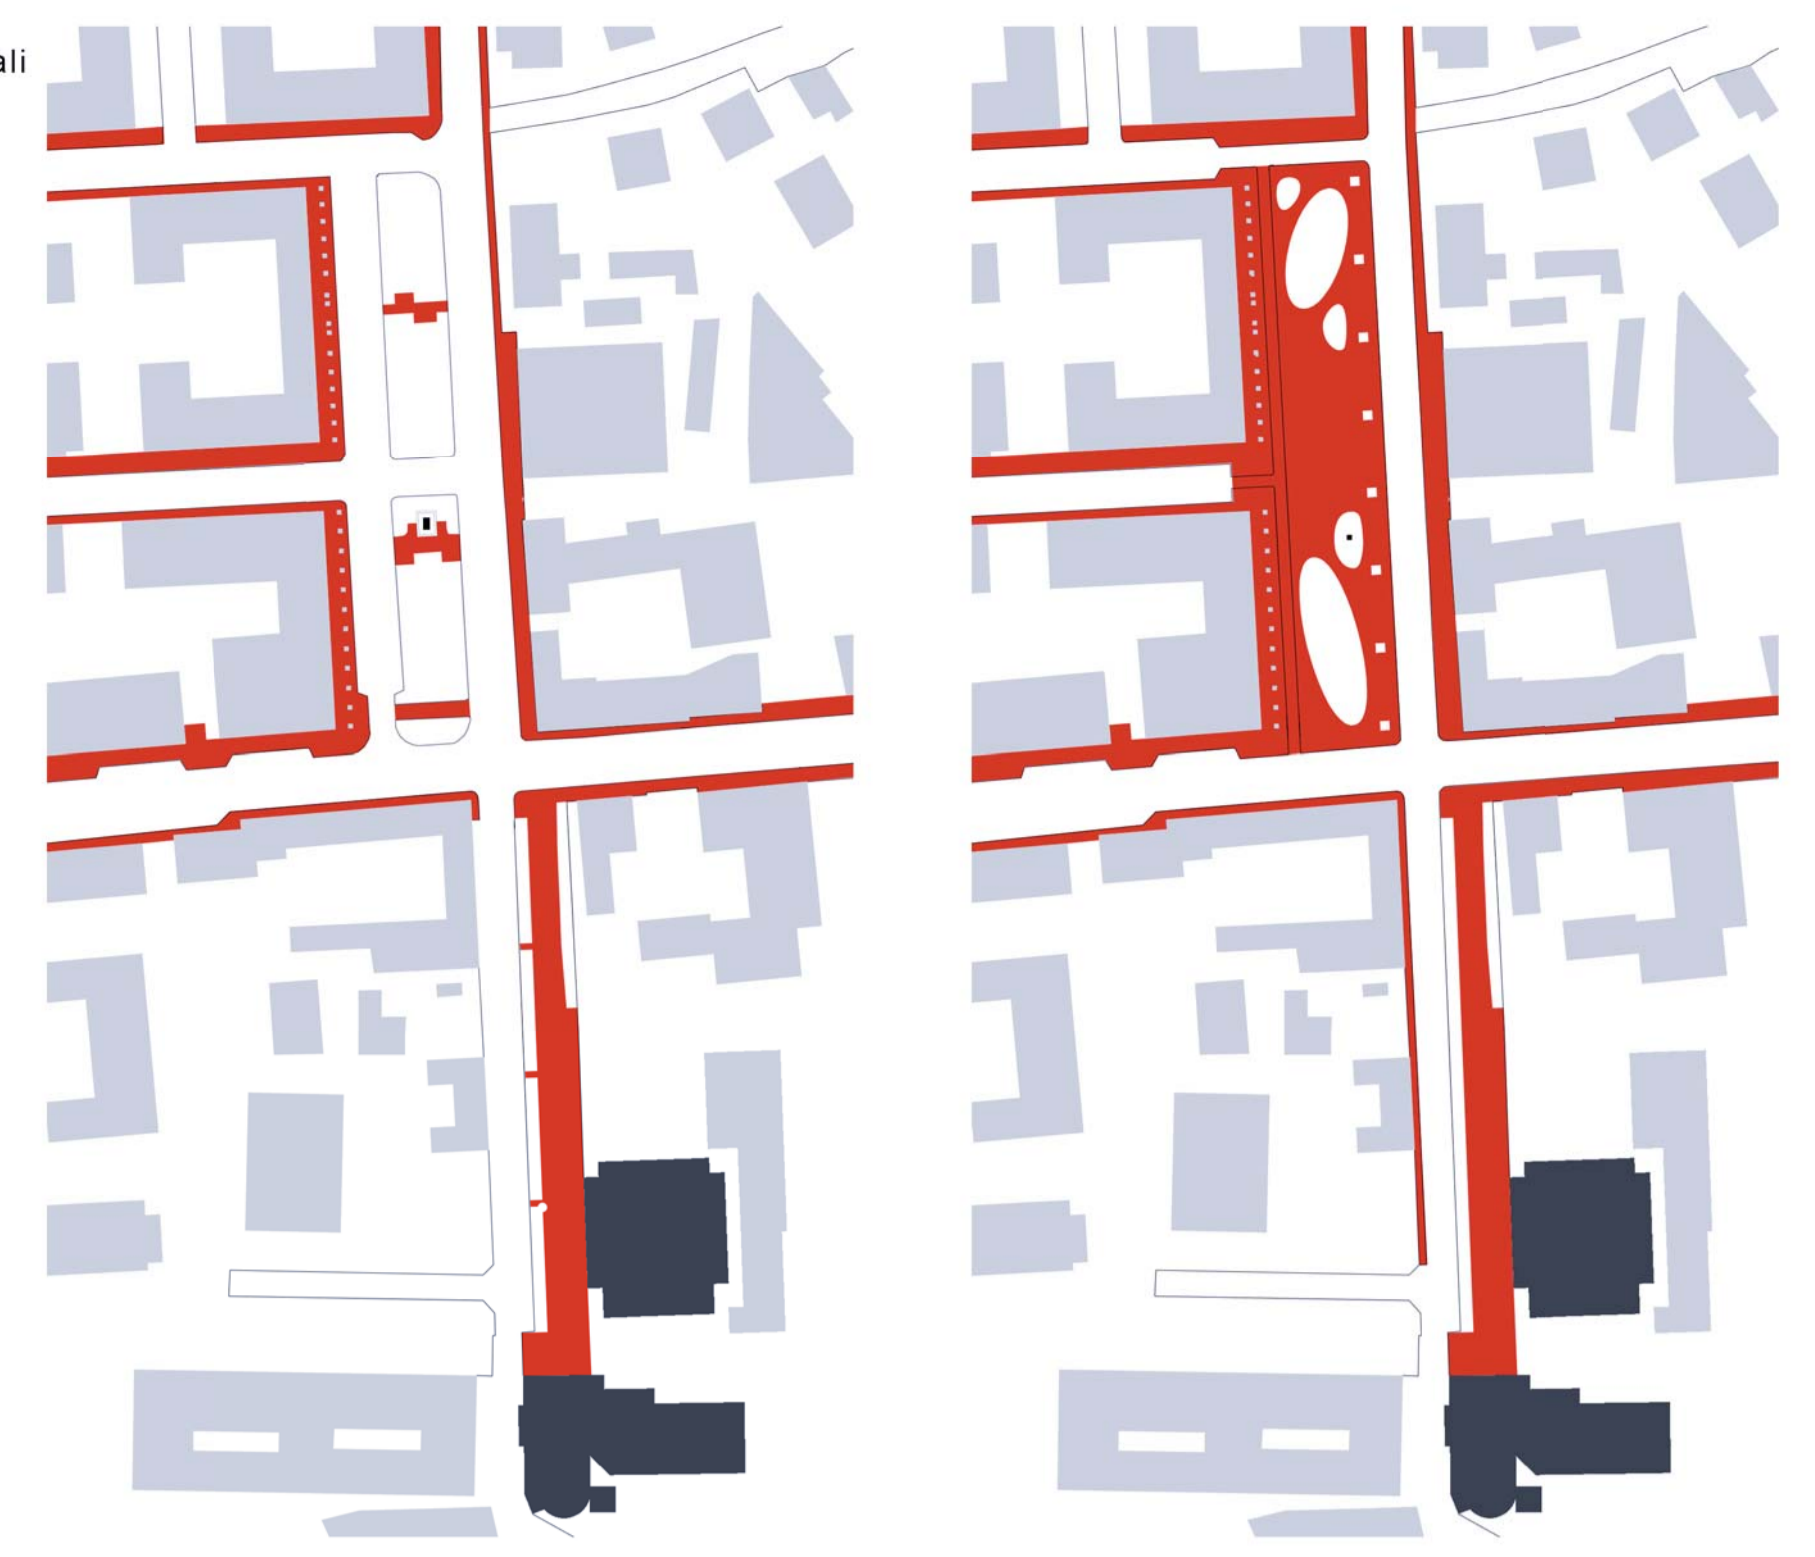

Vista assonometrica

Planimetria generale planivolumetrica - Scala 1/500

Profilo ambientale BB - scala 1/500

Profilo ambientale CC - scala 1/500

Profilo ambientale AA - scala 1/500

- Percorsi e aree pedonali
- Edifici
- Monumenti e luoghi di culto

Schema dello spazio pubblico (prima e dopo)

- Aree di sosta e fermata
- Pista ciclabile
- ▶ Senso di marcia

Schema della circolazione stradale (prima e dopo)

- Aiuole
- Albero

Schema del verde (prima e dopo)